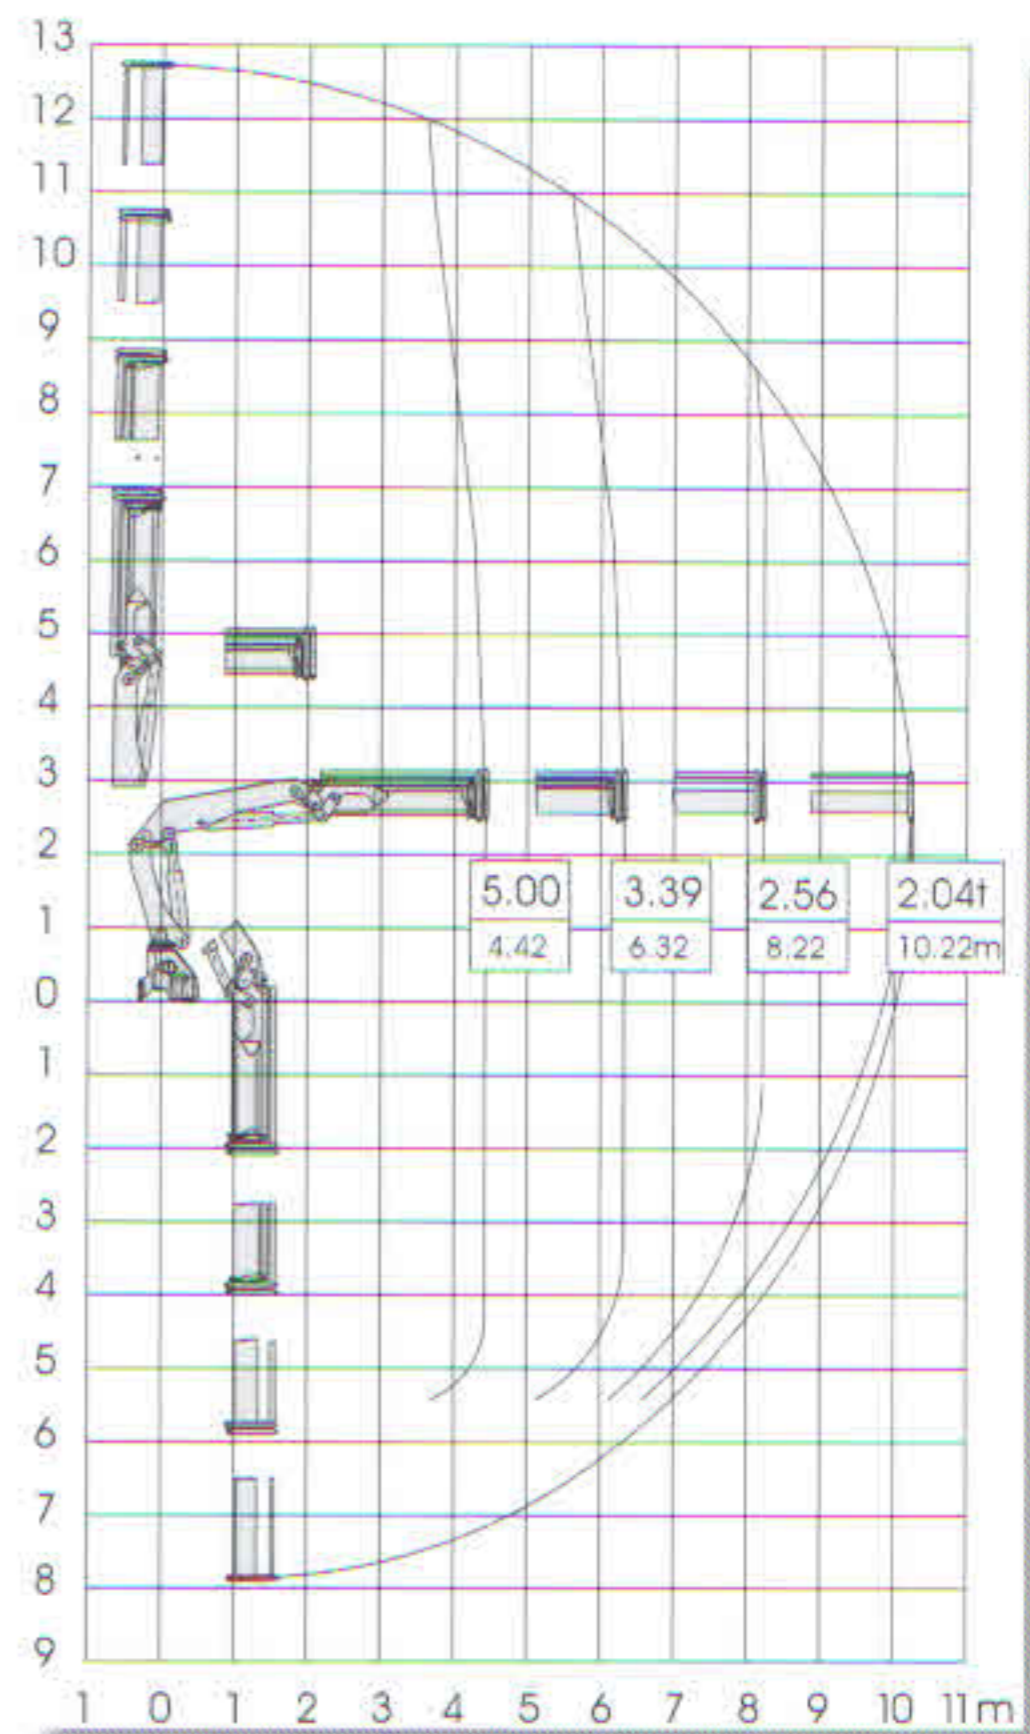

240.2

Faltkran · Foldable crane · Grue repliable · Grúa articulada

240.2-8.3/2 (A2)

240.2-10.4/3 (A3)

~~240.2-12.5/4 (A4)~~