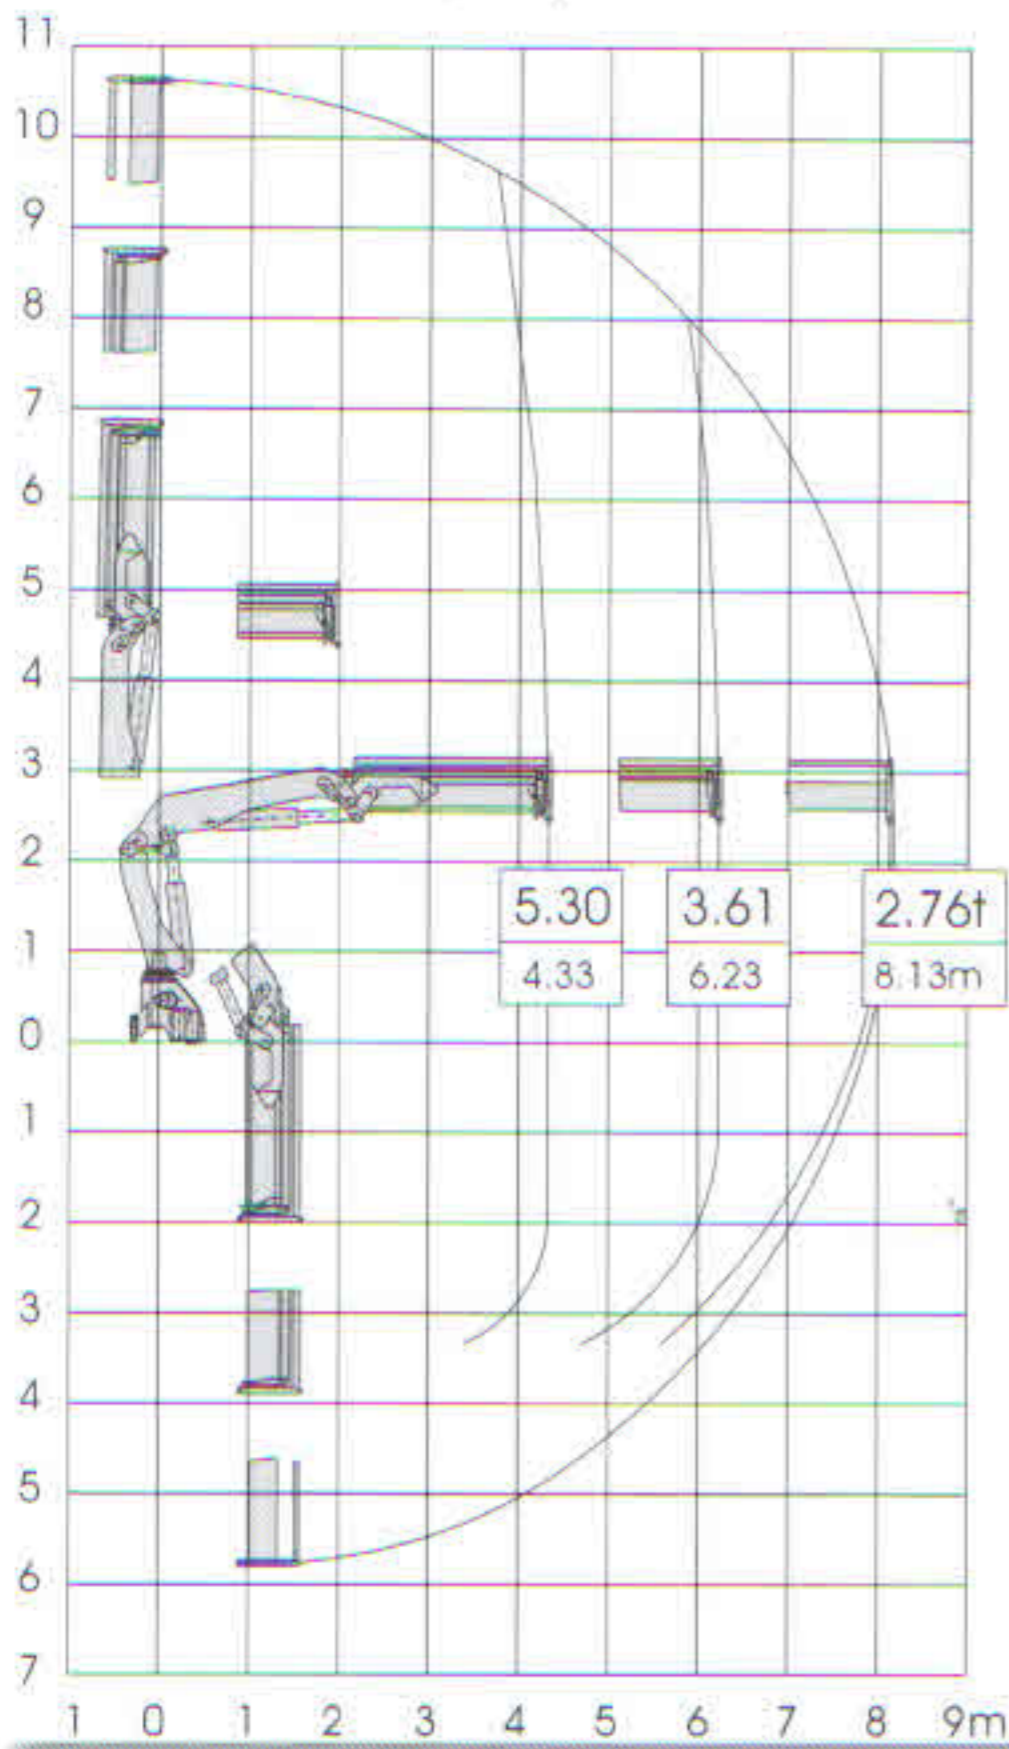

240.2

Faltkran · Foldable crane · Grue repliable · Grúa articulada

240.2-8.3/2 (A2)

240.2-10.4/3 (A3)

~~240.2-12.5/4 (A4)~~